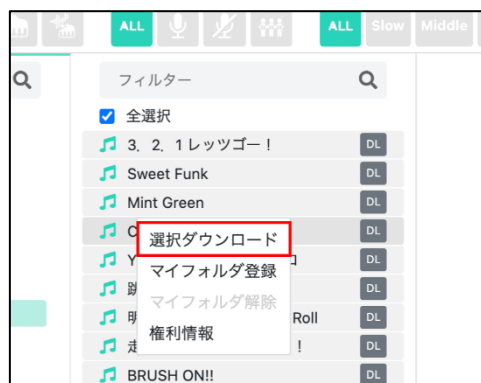

【カラムから操作】

楽曲上の「□ 全選択」にチェックを入れ、右クリックから「選択ダウンロード」をクリックすればダウンロードが始まります