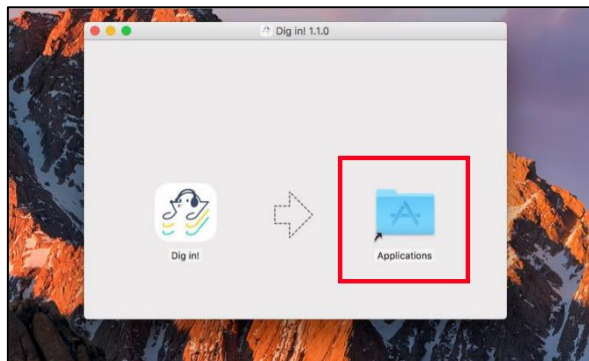

1 初期設定

1-1 インストール

インストーラーを持っていない場合は下記フォームから申請をお願いいたします
(仮アカウントを発行し、メールでご案内させていただきます)

[Mac をご利用の場合](#)

[Windows をご利用の場合](#)

【Mac OS の場合】

.dmg ファイルをダブルクリックします

表示されたウィンドウにあるアイコンを「Applications」にドラッグアンドドロップします

アプリケーションフォルダに「Dig in!」アイコンが表示されていれば完了です

【Windows OS の場合】

.exe ファイルをダブルクリックします

「Windows によって PC が保護されました」の「詳細情報」をクリックします

「実行」ボタンをクリックします

デスクトップにショートカットアイコンができれば完了です

1-2 新規会員登録

「新規登録する」をクリックします