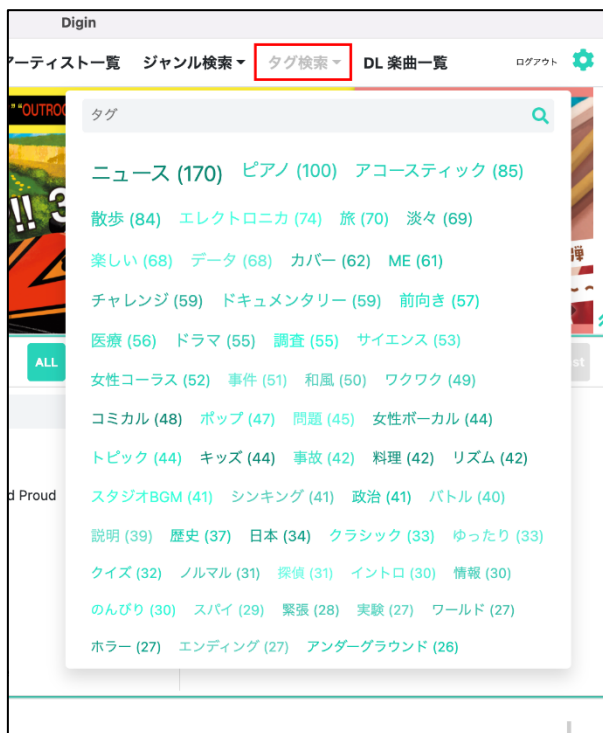

2-6 アーティスト一覧

TOP 画面から利用することができます

【メニューバーから操作】

メニューバーの「アーティスト一覧」をクリックします

【カラムから操作】

カラムの「アーティスト一覧」をクリックします

2-7 ジャンル検索

TOP 画面から利用することができます

【メニューバーから操作】

メニューバーの「ジャンル検索」から任意のジャンルを選択し「検索」をします

【カラムから操作】

カラムの「ジャンル」から任意のジャンルを選択します

2-8 タグ検索

TOP 画面から利用することができます

【メニューバーから操作】

メニューバーの「タグ検索」から任意のタグをクリックします

メニューバーの「検索ボックス」では配信楽曲・外部楽曲・全ての楽曲を検索することができます

検索対象は「タイトル」「アーティスト名」「アルバム名」

部分一致で検索できます

※外部楽曲は「タイトル」のみ検索可能です

The screenshot shows the search results page for 'サンプル'. The page title is '楽曲検索結果：サンプル' and it shows 5 results. The results are listed in a table with columns for 'タイトル', 'アーティスト', '時間', '音構成', 'メモ', 'お気に入り', and 'タグ'. The results are: