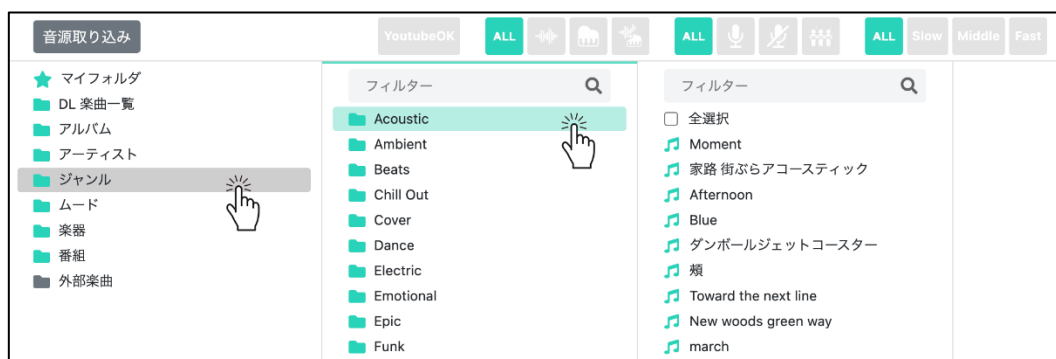

2-6 アーティスト一覧

TOP 画面から利用することができます

【メニューバーから操作】

メニューバーの「アーティスト一覧」をクリックします

【カラムから操作】

カラムの「アーティスト一覧」をクリックします

2-7 ジャンル検索

TOP 画面から利用することができます

【メニューバーから操作】

メニューバーの「ジャンル検索」から任意のジャンルを選択し「検索」をします

【カラムから操作】

カラムの「ジャンル」から任意のジャンルを選択します

2-8 タグ検索

TOP 画面から利用することができます

【メニューバーから操作】

メニューバーの「タグ検索」から任意のタグをクリックします