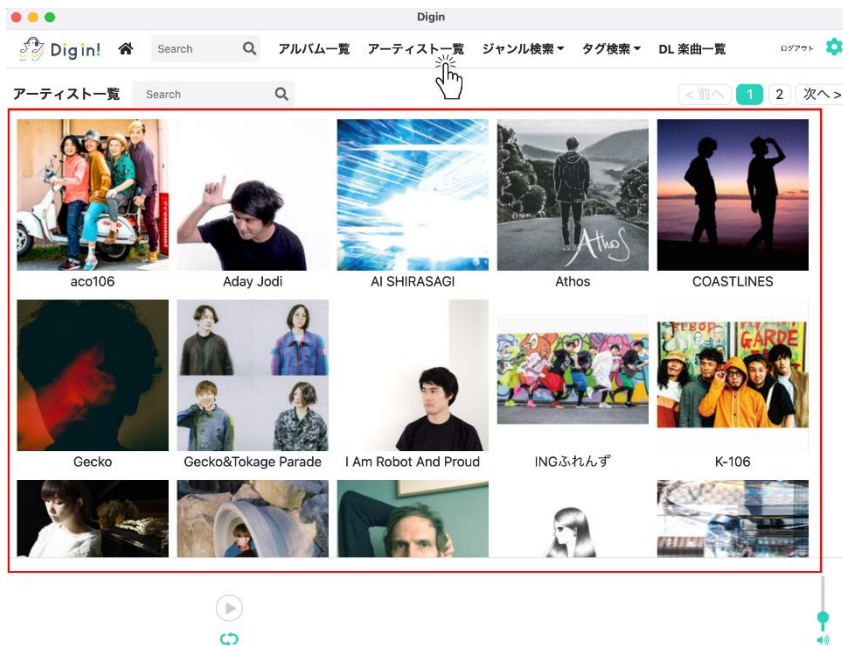

【アカウント・パスワード情報の変更】

アカウントID(メールアドレス)とログインパスワードを変更することができます

2-5 アルバム一覧

TOP 画面から利用することができます

【メニューバーから操作】

メニューバーの「アルバム一覧」をクリックします

【カラムから操作】

カラムの「アルバム一覧」をクリックします

2-6 アーティスト一覧

TOP 画面から利用することができます

【メニューバーから操作】

メニューバーの「アーティスト一覧」をクリックします

【カラムから操作】

カラムの「アーティスト一覧」をクリックします

2-7 ジャンル検索

TOP 画面から利用することができます