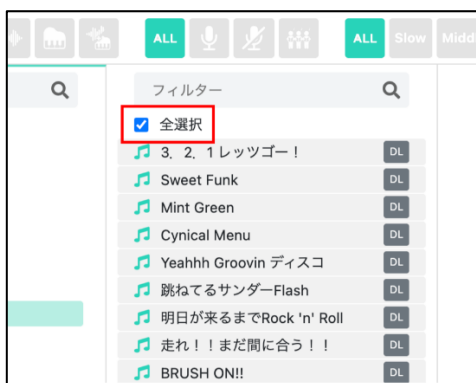

【カラムから操作】

楽曲上の「□ 全選択」にチェックを入れ、右クリックから「選択ダウンロード」をクリックすればダウンロードが始まります