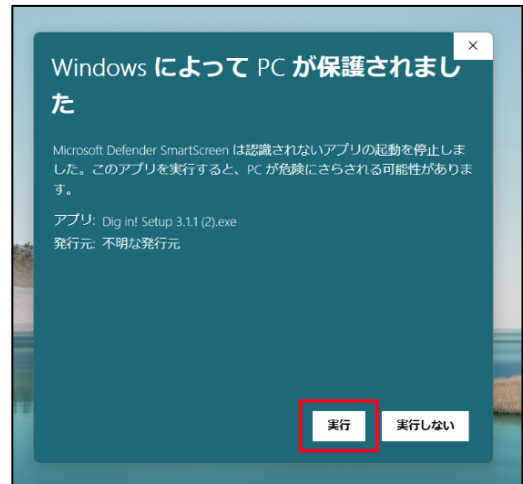

1 初期設定

1-1 インストール

インストーラーを持っていない場合は下記フォームから申請をお願いいたします
(仮アカウントを発行し、メールでご案内させていただきます)

[Mac をご利用の場合](#)

[Windows をご利用の場合](#)

【Mac OS の場合】

.dmg ファイルをダブルクリックします

表示されたウィンドウにあるアイコンを「Applications」にドラッグアンドドロップします

アプリケーションフォルダに「Dig in!」アイコンが表示されていれば完了です

【Windows OS の場合】

.exe ファイルをダブルクリックします

「Windows によって PC が保護されました」の「詳細情報」をクリックします

「実行」ボタンをクリックします

デスクトップにショートカットアイコンができれば完了です

1-2 新規会員登録

「新規登録する」をクリックします

フォームに必要事項を入力します ※「必須」がついている項目は必ず入力してください

A screenshot of a web browser showing a registration form titled '新規ユーザー登録' (New User Registration). The form includes fields for 'メールアドレス' (Email address), 'パスワード' (Password), and 'パスワード再入力' (Re-enter password). Each field label has a red box with the text '必須' (Required) next to it. A note above the form states: '下記のフォームに必須事項を入力し、「登録する」ボタンを押してください。必須は必須項目です。必ず入力してください。' (Please enter required items in the form below and click the 'Register' button. Required items are mandatory. Please enter them.)