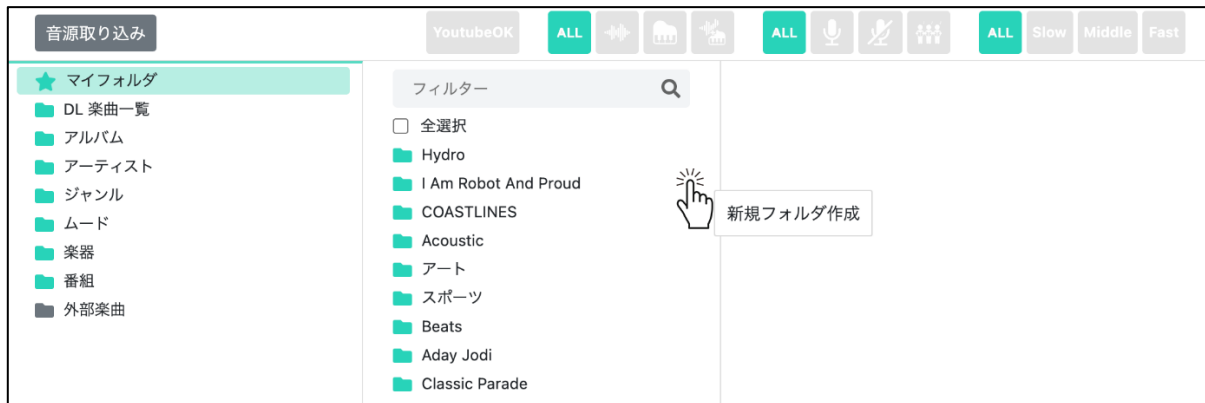

【フォルダ作成、移動】

マイフォルダの空白部分を右クリックで「新規フォルダ作成」ができます

※マイフォルダで選択した楽曲を「⌘(alt)」+「ドラック&ドロップ」すると楽曲の移動ができます