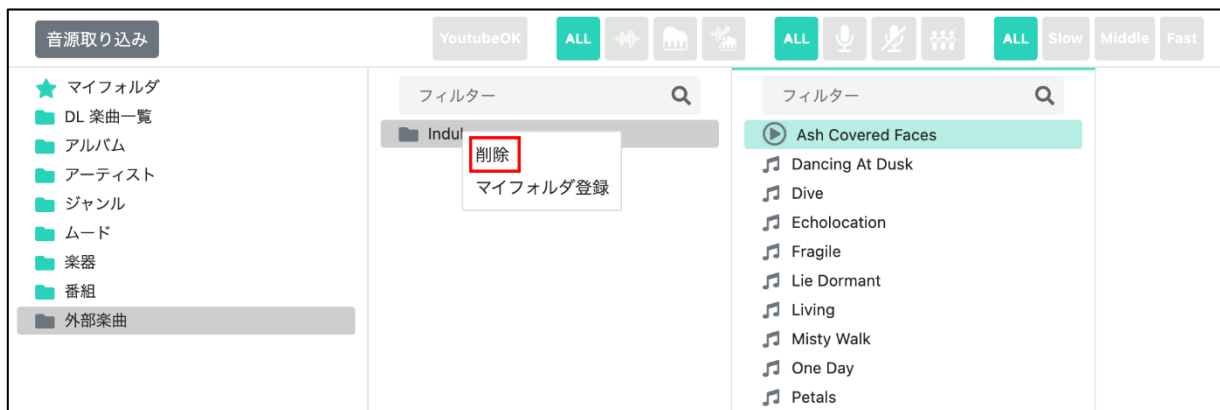

※マイフォルダで選択した楽曲を「⌘(alt)」+「ドラック&ドロップ」すると楽曲の移動ができます

4-3 外部音源取り込み

「Dig in!」で配信されていない外部音源を登録して操作することができます

登録した楽曲は波形が表示され、選曲を効率よく行えます

登録はフォルダ単位で行います。単曲の MP3 や WAV ファイルは登録できません

【取り込み方法】

「音源取り込み」をクリックします

登録したいフォルダを選択し、「場所を確定」をクリックします

※登録したフォルダが見つからない場合は「？」となって表示されます

【削除方法】

取り込んだフォルダを選択して右クリックから「削除」ができます

4-4 タグ付け

【入力方法】

再生バーの「タグ入力」から自由にタグをつけることができます

※全てのユーザーに公開されます

【削除方法】