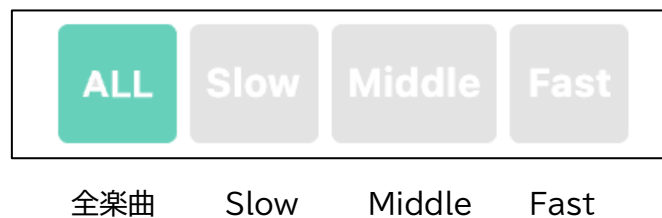

5 フィルター機能

5-1 音源フィルター

5-2 ボーカルフィルター

5-3 テンポフィルター

5-4 権利フィルター(YouTube)

YouTube 利用可(一次利用も可)

YouTube 利用不可

6 キーボードショートカット