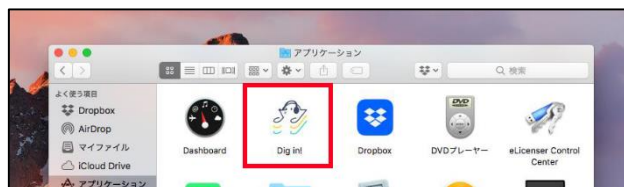

1 初期設定

1-1 インストール

インストーラーを持っていない場合は下記フォームから申請をお願いいたします
(仮アカウントを発行し、メールでご案内させていただきます)

[Mac をご利用の場合](#)

[Windows をご利用の場合](#)

【Mac OS の場合】

.dmg ファイルをダブルクリックします

表示されたウィンドウにあるアイコンを「Applications」にドラッグアンドドロップします

アプリケーションフォルダに「Dig in!」アイコンが表示されていれば完了です

【Windows OS の場合】

.exe ファイルをダブルクリックします

「Windows によって PC が保護されました」の「詳細情報」をクリックします

「実行」ボタンをクリックします

デスクトップにショートカットアイコンができれば完了です

1-2 新規会員登録

「新規登録する」をクリックします