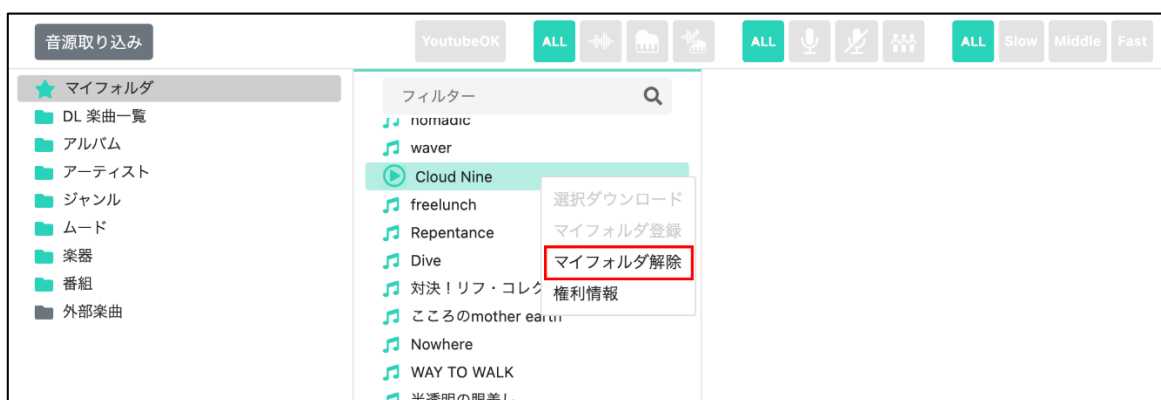

4-2 マイフォルダ

マイフォルダは、フォルダ内に楽曲を追加、削除することができます

【楽曲追加方法】

- ・お気に入りから登録
- ・楽曲をマイフォルダに「⌘(alt)」+「ドラック&ドロップ」

【楽曲削除方法】

- ・楽曲を選択しキーボードで「Delete」
- ・楽曲を選択し右クリックから「マイフォルダ解除」

【フォルダ作成、移動】

マイフォルダの空白部分を右クリックで「新規フォルダ作成」ができます