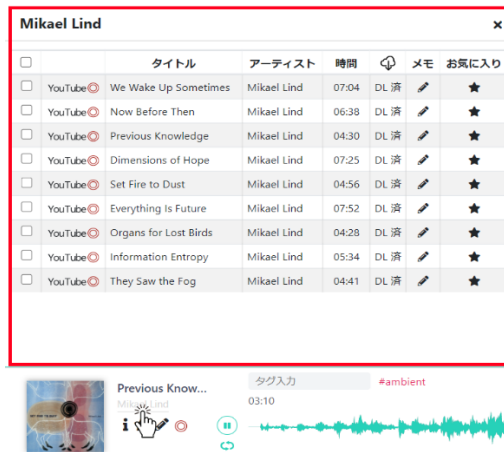

2-2 オフライン操作

現在の Dig in! Ver4.0 では、オフラインでの操作は利用できません

インターネットに接続してご利用ください

2-3 TOP 画面

【メニューバー】

TOP 画面最上部のメニューバーから楽曲を検索できます

【バナー】

バナーでは最新情報や、プレイリスト、10代に流行っている楽曲などを随時更新しています

【カラム】

画面下部のカラムでも楽曲を検索することができます

【再生バー】

① 楽曲タイトル

② アーティスト名

クリックするとアーティストの他参加作品を一覧で確認することができます

③ 楽曲権利情報

クリックすると楽曲権利情報の詳細が表示されます

④ お気に入り登録

[お気に入り登録](#) ができます

⑤ メモ

[メモ](#) を記入することができます

⑥ YouTube 利用確認マーク

⑦ 自動再生

⑧ タグ

クリックすると同じタグが付いた楽曲を一覧で確認することができます