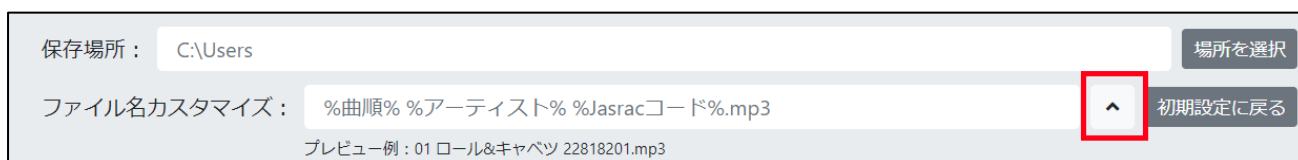

【ファイル名の変更】

ダウンロードした楽曲ファイル名を任意に設定することができます

「ファイル名カスタマイズ」の「^」をクリックします