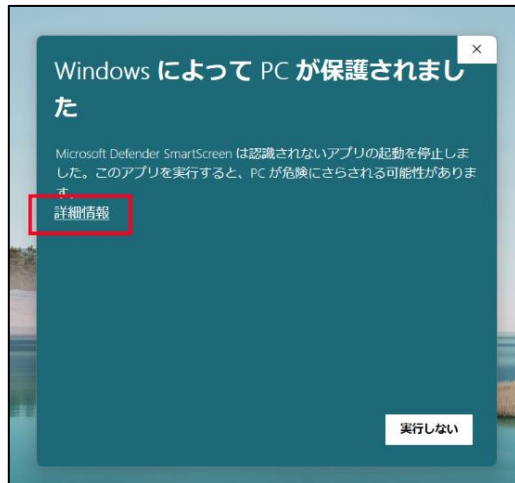

1 初期設定

1-1 インストール

インストーラーを持っていない場合は下記フォームから申請をお願いいたします
(仮アカウントを発行し、メールでご案内させていただきます)

[Mac をご利用の場合](#)

[Windows をご利用の場合](#)

【Mac OS の場合】

.dmg ファイルをダブルクリックします

表示されたウィンドウにあるアイコンを「Applications」にドラッグアンドドロップします

アプリケーションフォルダに「Dig in!」アイコンが表示されていれば完了です

【Windows OS の場合】

.exe ファイルをダブルクリックします

「Windows によって PC が保護されました」の「詳細情報」をクリックします

「実行」ボタンをクリックします

デスクトップにショートカットアイコンができれば完了です

1-2 新規会員登録

「新規登録する」をクリックします