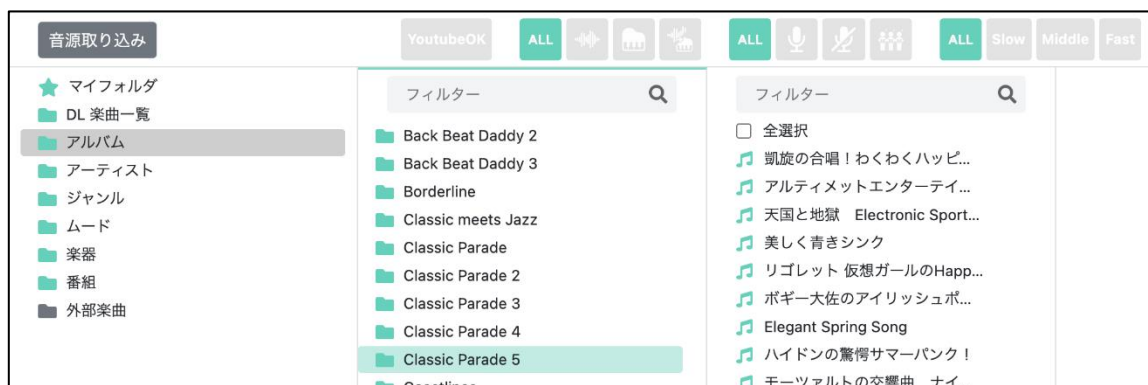

2-2 オフライン操作

現在の Dig in! Ver4.0 では、オフラインでの操作は利用できません

インターネットに接続してご利用ください

2-3 TOP 画面

【メニューバー】

TOP 画面最上部のメニューバーから楽曲を検索できます

【バナー】

バナーでは最新情報や、プレイリスト、10代に流行っている楽曲などを随時更新しています

【カラム】

画面下部のカラムでも楽曲を検索することができます

【再生バー】

① 楽曲タイトル

② アーティスト名

クリックするとアーティストの他参加作品を一覧で確認することができます

③ 楽曲権利情報

クリックすると楽曲権利情報の詳細が表示されます

④ お気に入り登録

[お気に入り登録](#) ができます

⑤ メモ

[メモ](#) を記入することができます

⑥ YouTube 利用確認マーク

⑦ 自動再生

⑧ タグ

クリックすると同じタグが付いた楽曲を一覧で確認することができます