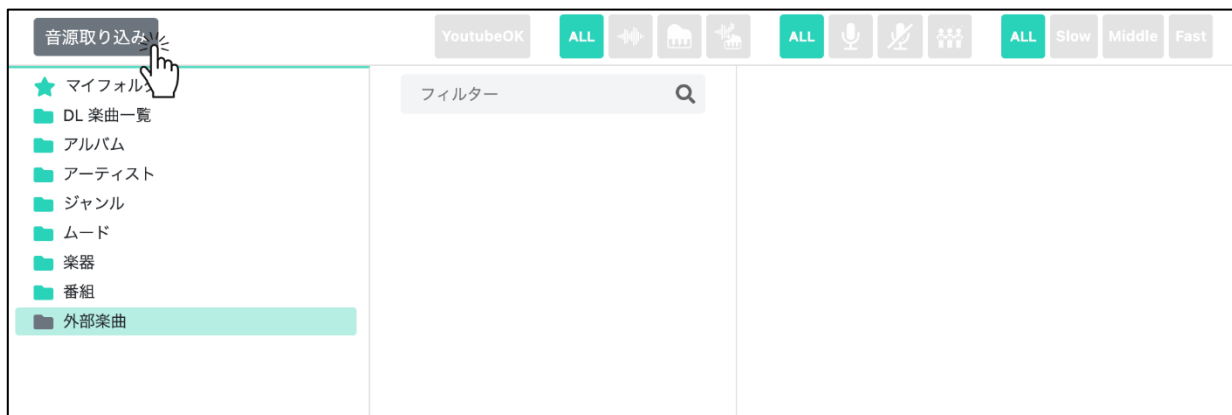

※マイフォルダで選択した楽曲を「⌘(alt)」+「ドラック&ドロップ」すると楽曲の移動ができます

4-3 外部音源取り込み

「Dig in!」で配信されていない外部音源を登録して操作することができます

登録した楽曲は波形が表示され、選曲を効率よく行えます

登録はフォルダ単位で行います。単曲の MP3 や WAV ファイルは登録できません

【取り込み方法】

「音源取り込み」をクリックします

登録したいフォルダを選択し、「場所を確定」をクリックします