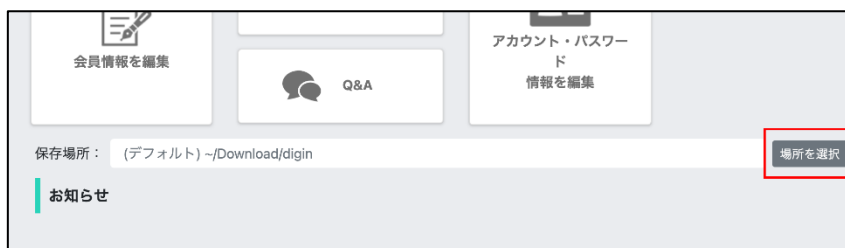

⑨ ポイント

クリックすると楽曲の展開に素早くスキップ再生することができます

2-4 マイページ操作

TOP 画面右上から設定を変更することができます

【楽曲保存場所の変更】

「保存場所」の「場所を選択」をクリックし、任意の場所を指定します

「場所を確定」で保存場所を変更できます

【ファイル名の変更】