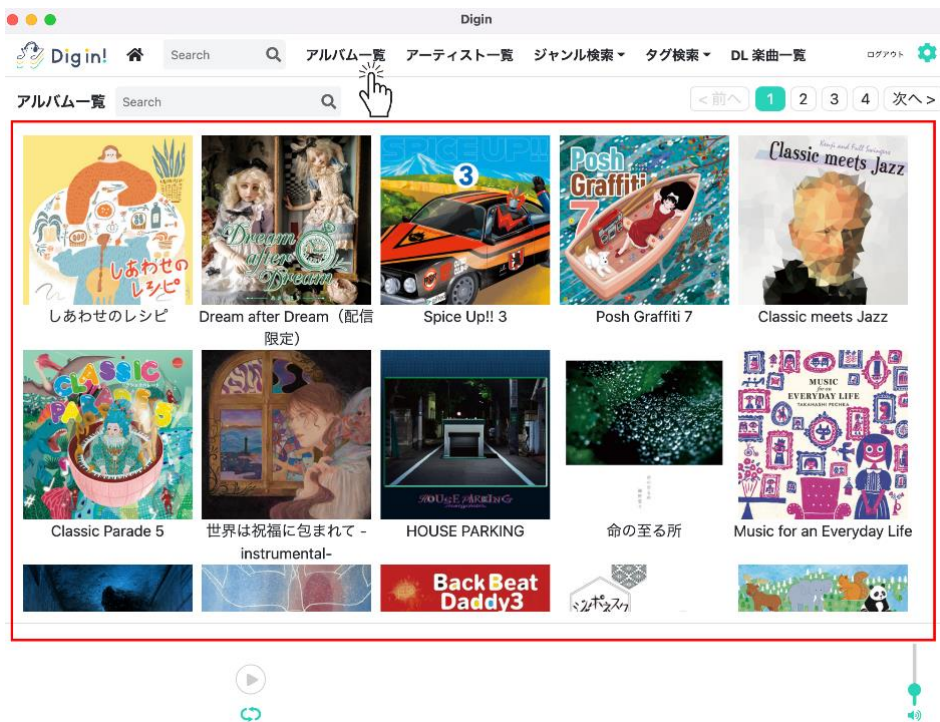

【アカウント・パスワード情報の変更】

アカウントID(メールアドレス)とログインパスワードを変更することができます

2-5 アルバム一覧

TOP 画面から利用することができます

【メニューバーから操作】

メニューバーの「アルバム一覧」をクリックします

【カラムから操作】

カラムの「アルバム一覧」をクリックします

2-6 アーティスト一覧

TOP 画面から利用することができます

【メニューバーから操作】

メニューバーの「アーティスト一覧」をクリックします

【カラムから操作】

カラムの「アーティスト一覧」をクリックします

2-7 ジャンル検索

TOP 画面から利用することができます