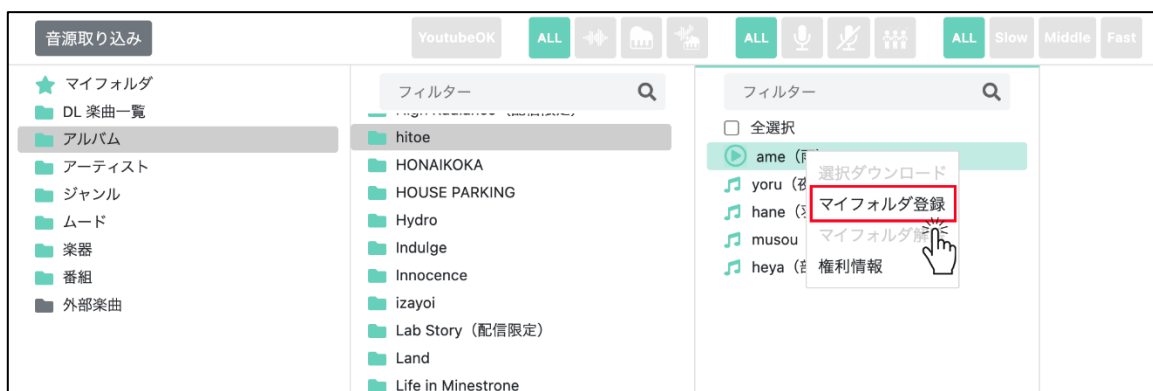

4 ライブラリ機能

4-1 お気に入り

【メニューバーから操作】

「★」をクリックするとお気に入り登録ができます

登録した楽曲はマイフォルダで確認できます

| <input type="checkbox"/> | タイトル | アーティスト | 時間 | 音構成 | DL | メモ | お気に入り | タグ |
|--------------------------|----------------------------------|--------|-------|---------|------|----|-------|-----|
| <input type="checkbox"/> | YouTube おいしく出来たよ Happy Birthday | 内山田哲也 | 02:33 | 打込・コーラス | DL 済 | | | グルメ |
| <input type="checkbox"/> | YouTube 結婚式は丘の上 | 中村大史 | 01:45 | 生音・インスト | DL 済 | | | グルメ |
| <input type="checkbox"/> | YouTube 山頂珈琲 | 中村大史 | 01:48 | 生音・インスト | DL 済 | | | グルメ |
| <input type="checkbox"/> | YouTube 陽だまりが咲く丘 | taro | 01:46 | 生音・インスト | DL 済 | | | グルメ |

【再生バーから操作】

楽曲を選択し、再生バーの「★」をクリックするとお気に入り登録ができます

Previous Know...
Mikael Lind
00:59

タグ入力 #ambient

04:30

【コラムから操作】

楽曲を選択し、右クリックでお気に入り登録ができます

※外部楽曲もお気に入り登録することができます

4-2 マイフォルダ

マイフォルダは、フォルダ内に楽曲を追加、削除することができます

【楽曲追加方法】

- ・お気に入りから登録
- ・楽曲をマイフォルダに「⌘(alt)」+「ドラック&ドロップ」

【楽曲削除方法】

- ・楽曲を選択しキーボードで「Delete」
- ・楽曲を選択し右クリックから「マイフォルダ解除」

【フォルダ作成、移動】

マイフォルダの空白部分を右クリックで「新規フォルダ作成」ができます