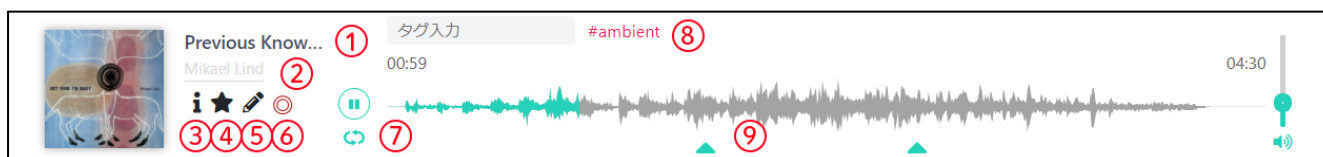

【再生バー】

① 楽曲タイトル

② アーティスト名

クリックするとアーティストの他参加作品を一覧で確認することができます