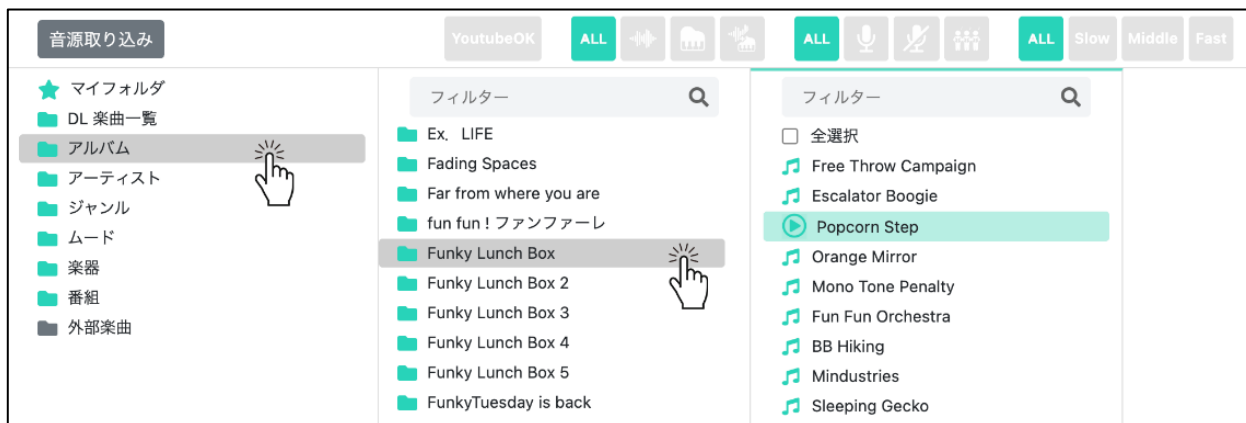

【アカウント・パスワード情報の変更】

アカウントID(メールアドレス)とログインパスワードを変更することができます

2-5 アルバム一覧

TOP 画面から利用することができます

【メニューバーから操作】

メニューバーの「アルバム一覧」をクリックします

【カラムから操作】

カラムの「アルバム一覧」をクリックします

2-6 アーティスト一覧

TOP 画面から利用することができます

【メニューバーから操作】

メニューバーの「アーティスト一覧」をクリックします

【カラムから操作】

カラムの「アーティスト一覧」をクリックします

2-7 ジャンル検索

TOP 画面から利用することができます

【メニューバーから操作】

メニューバーの「ジャンル検索」から任意のジャンルを選択し「検索」をします

【カラムから操作】

カラムの「ジャンル」から任意のジャンルを選択します

2-8 タグ検索

TOP 画面から利用することができます

【メニューバーから操作】

メニューバーの「タグ検索」から任意のタグをクリックします