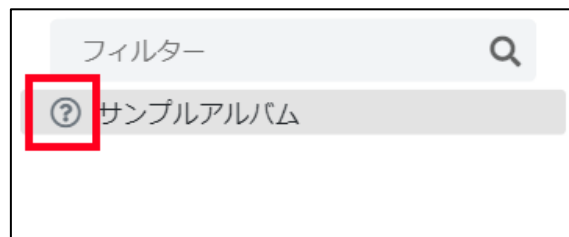

※登録したフォルダが見つからない場合は「？」となって表示されます