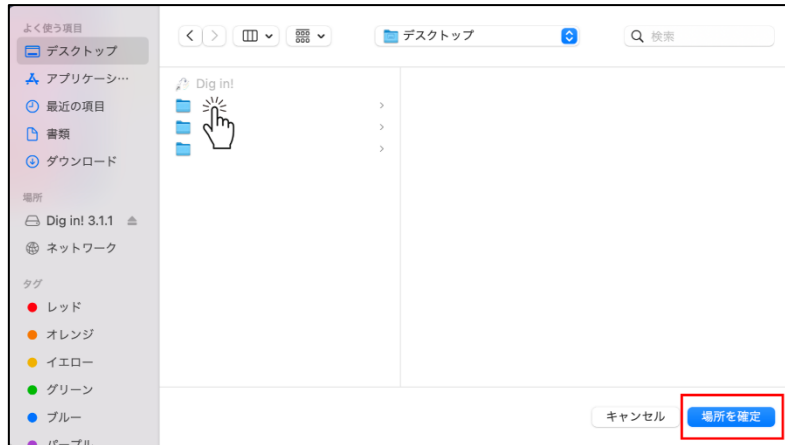

※マイフォルダで選択した楽曲を「⌘(alt)」+「ドラック&ドロップ」すると楽曲の移動ができます

4-3 外部音源取り込み

「Dig in!」で配信されていない外部音源を登録して操作することができます

登録した楽曲は波形が表示され、選曲を効率よく行えます

登録はフォルダ単位で行います。単曲の MP3 や WAV ファイルは登録できません

【取り込み方法】

「音源取り込み」をクリックします

登録したいフォルダを選択し、「場所を確定」をクリックします